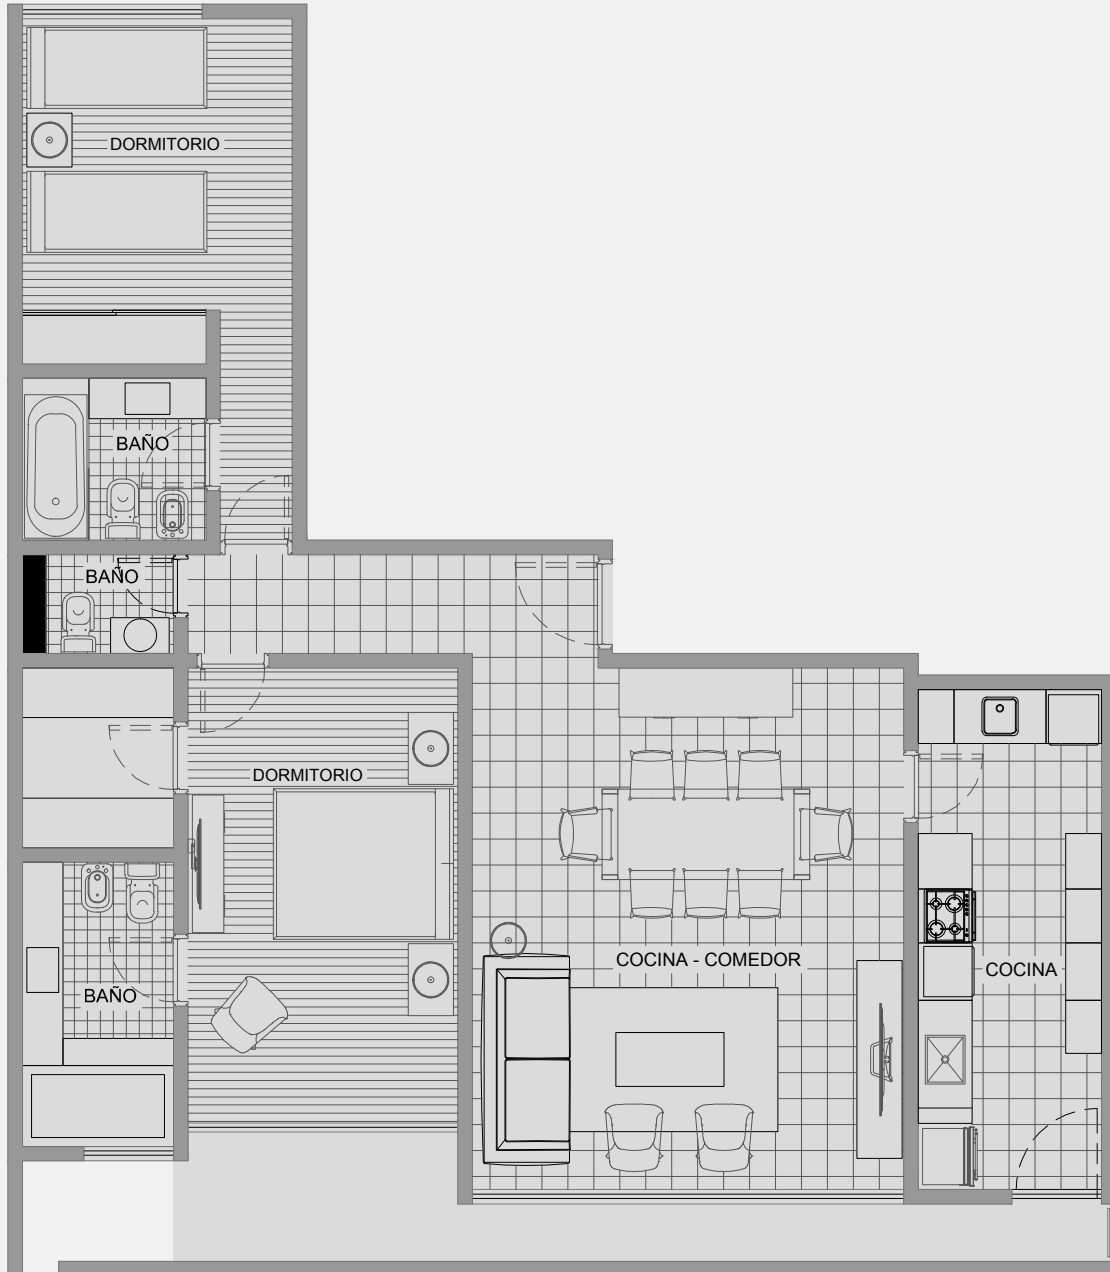

RESIDENCIAS

Tipología 3

11 Ambientes.

Mitre 2346, Castelar Sur, Buenos Aires.

VICTORIA

RESIDENCIAS

III Ambientes.

5 Unidades de Tres Ambientes