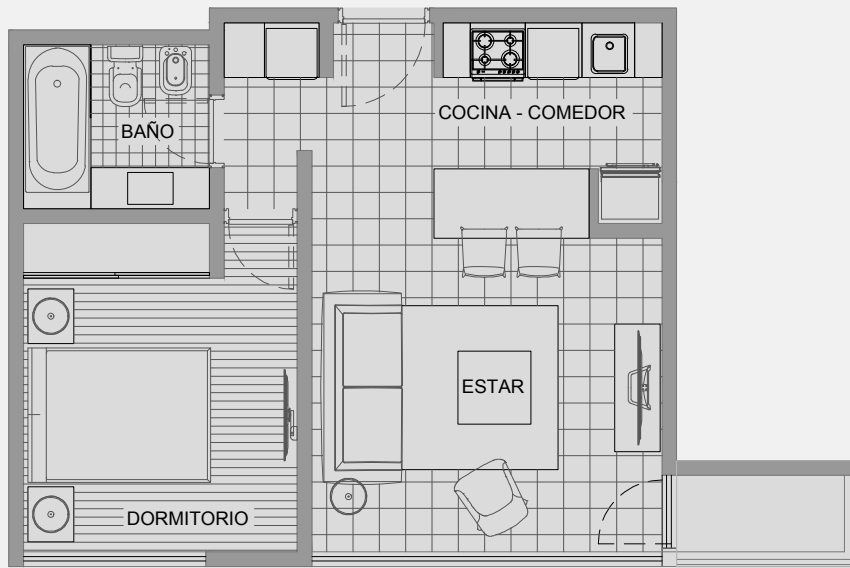

11 Ambientes.

15 Unidades de dos Ambientes Premium

VICTORIA

RESIDENCIAS

Tipología 2

II Ambientes.

15 Unidades de Dos Ambientes

VICTORIA

RESIDENCIAS

Tipología 3

11 Ambientes.

Mitre 2346, Castelar Sur, Buenos Aires.

VICTORIA

RESIDENCIAS

III Ambientes.

5 Unidades de Tres Ambientes