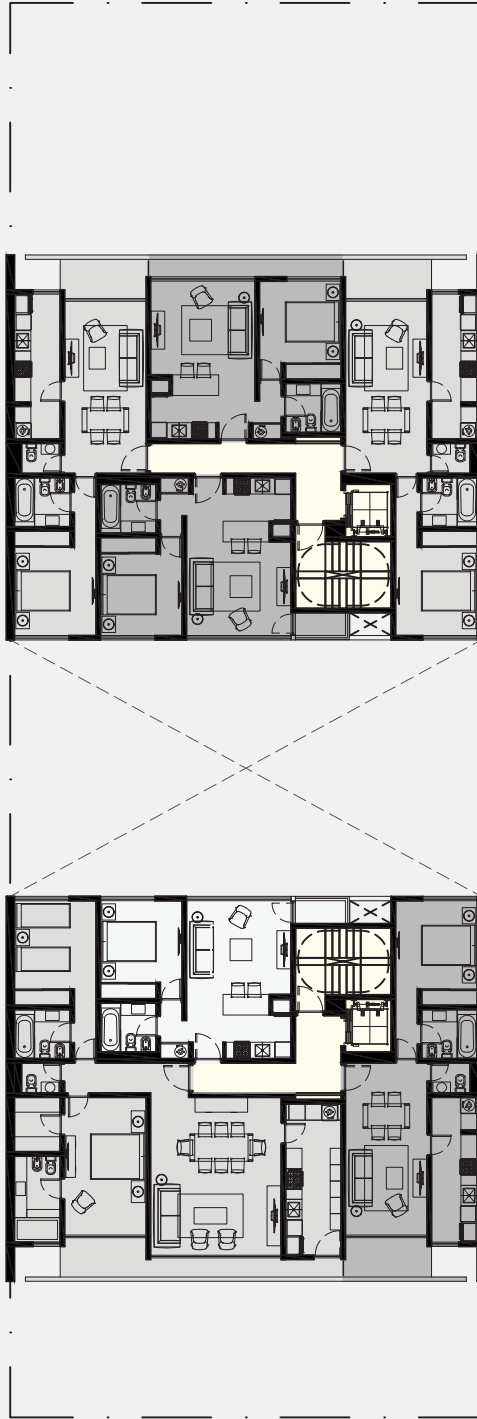

11 Ambientes.

15 Unidades de dos Ambientes Premium

VICTORIA

RESIDENCIAS

Tipología 2

II Ambientes.

15 Unidades de Dos Ambientes

VICTORIA

RESIDENCIAS

Tipología 3

11 Ambientes.

Mitre 2346, Castelar Sur, Buenos Aires.

VICTORIA

RESIDENCIAS

III Ambientes.

5 Unidades de Tres Ambientes

VICTORIA

RESIDENCIAS

IV Ambientes.

Opcional

VICTORIA

RESIDENCIAS

Planta Baja.

Castelar.

VICTORIA

RESIDENCIAS

Planta Tipo, 1

Mitre 2346, Castelar Sur, Buenos Aires.

VICTORIA

RESIDENCIAS

Planta Tipo. 2

35 Apartamentos Premium.